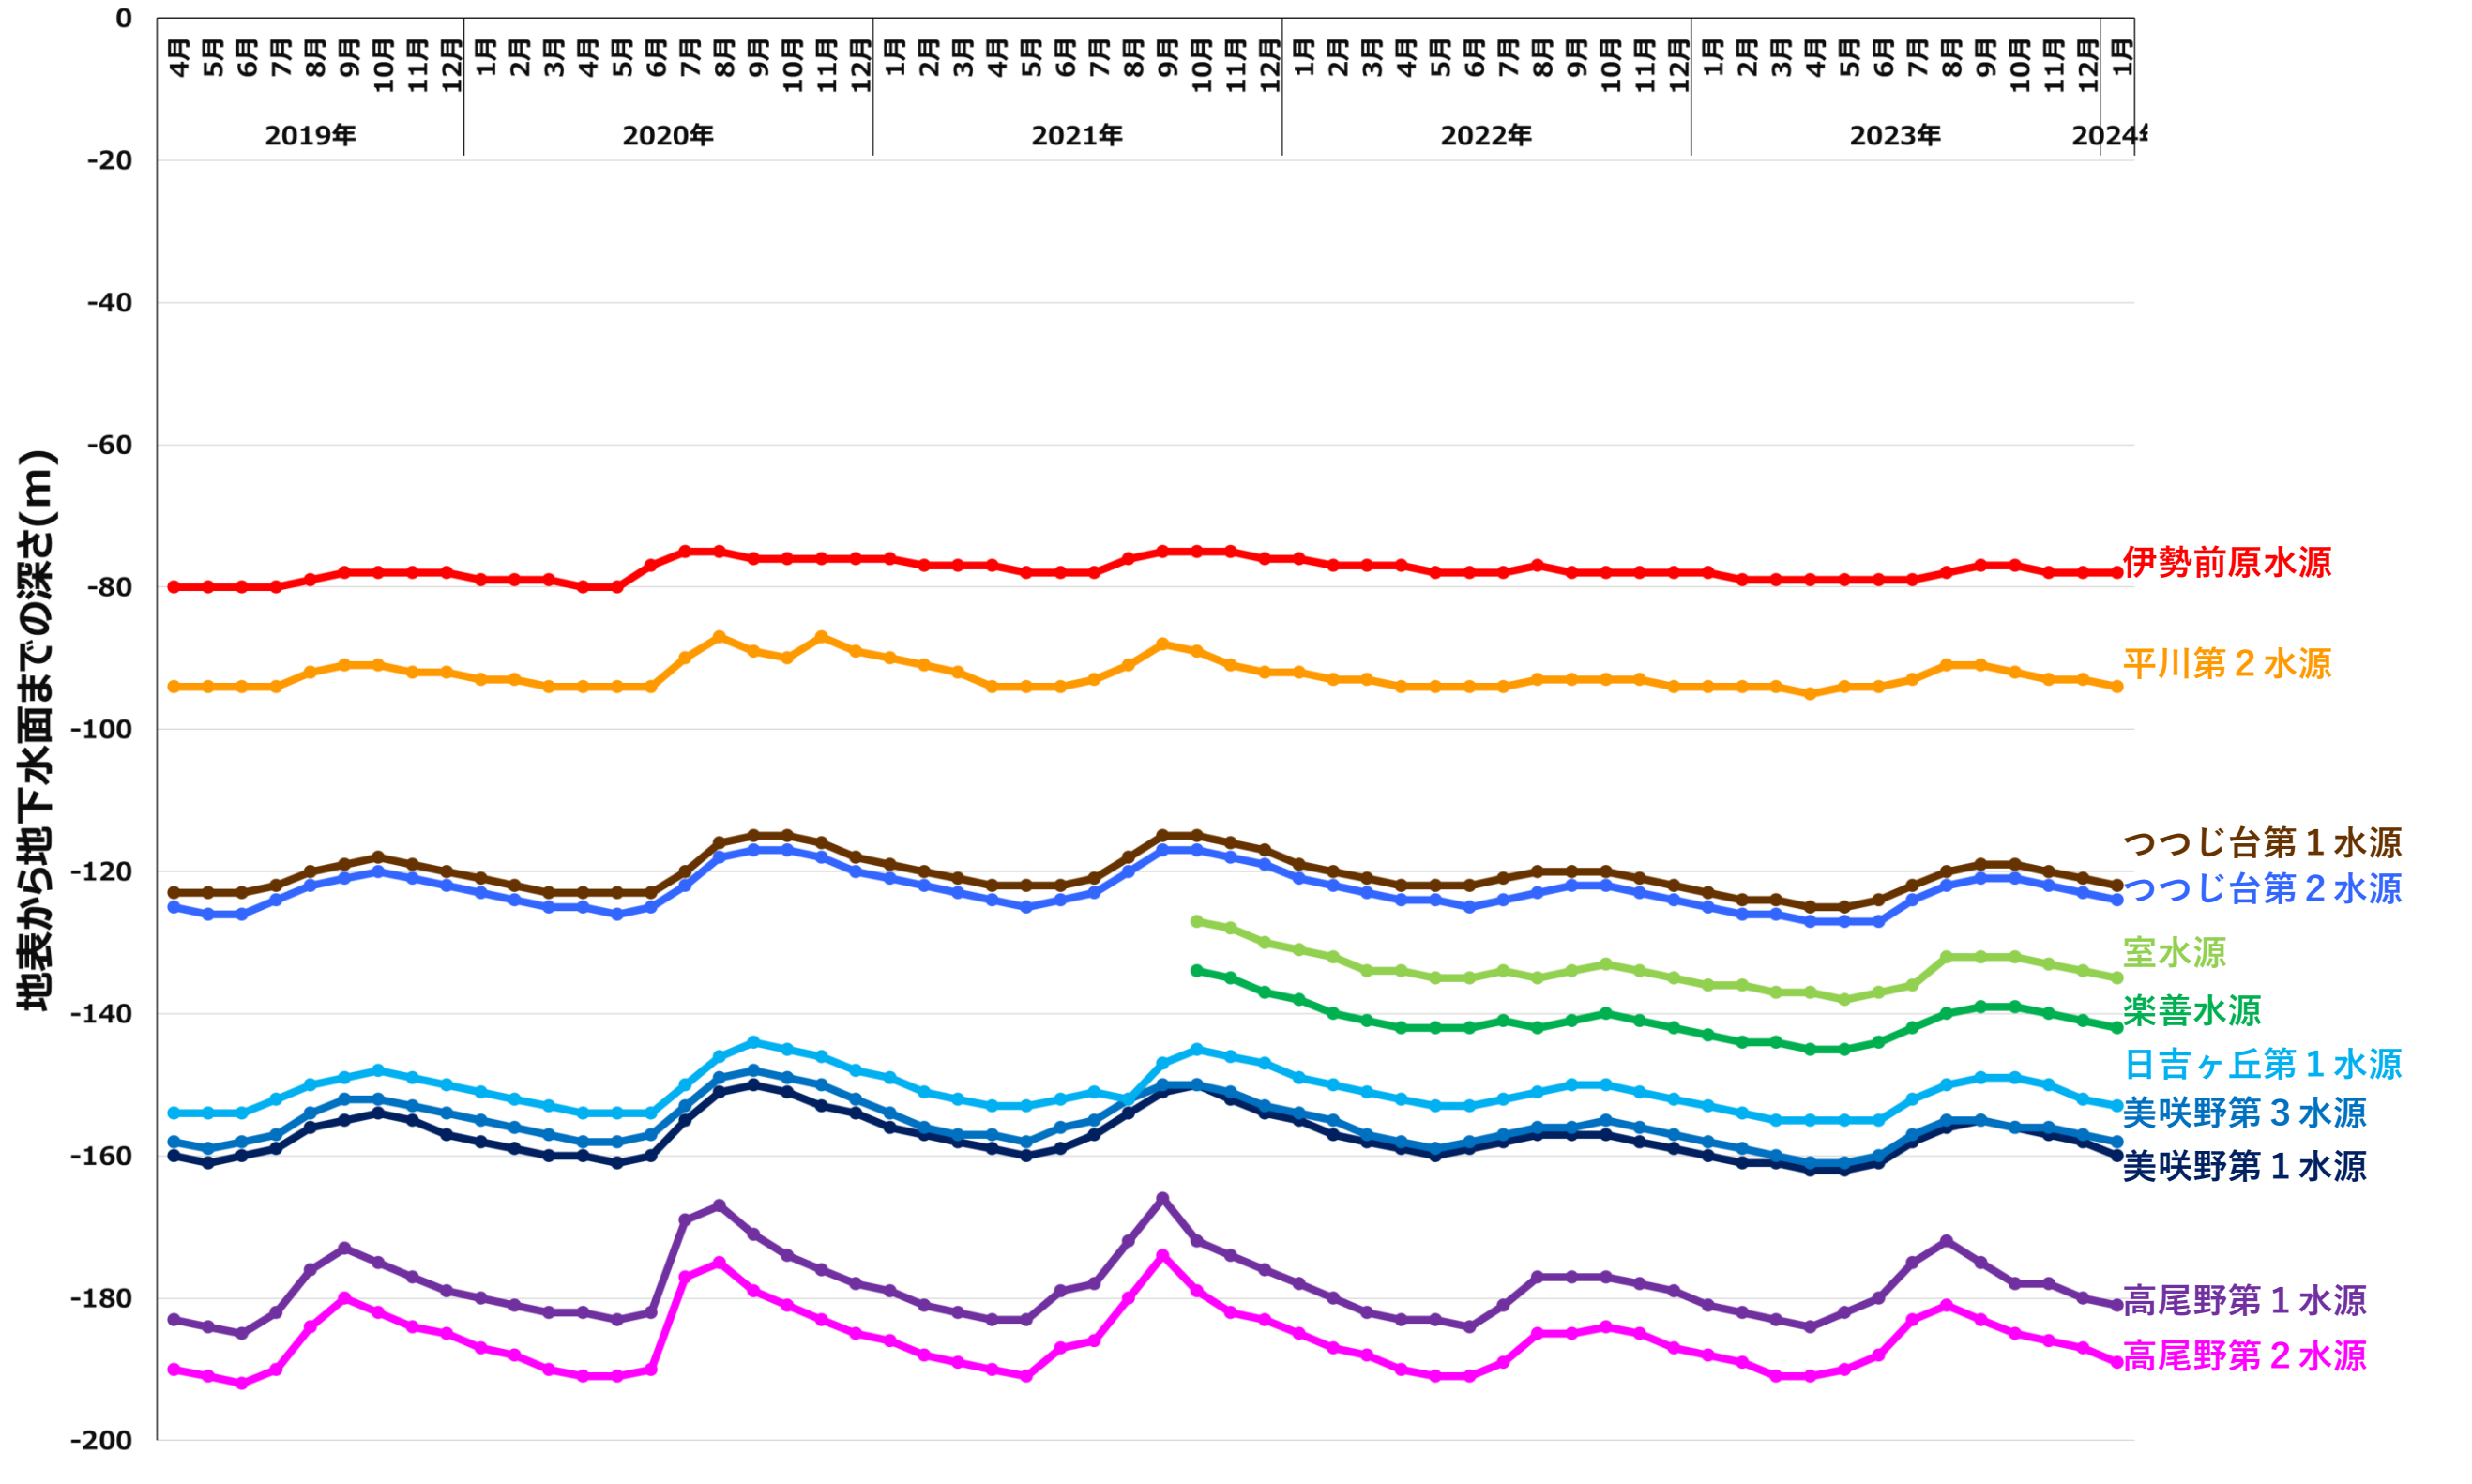

大津管内水源別地下水の水位

大津管内水源別地下水位の推移

菊陽管内水源別地下水の水位

菊陽管内水源別地下水位の推移